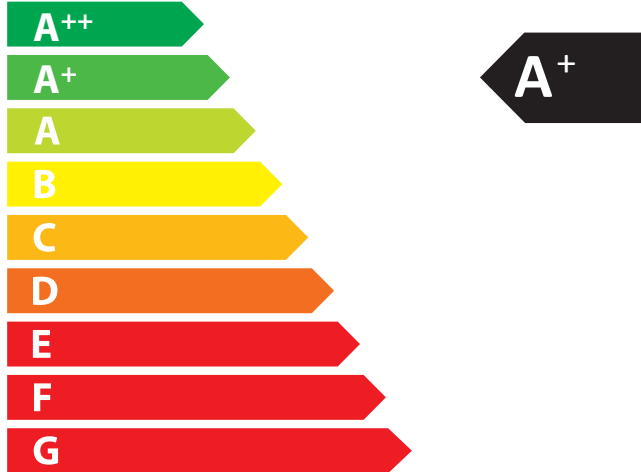

ENERG
енергия · ενέργεια

Contura

810/850

4,0
kW

ENERGIA · ЕНЕРГИЯ · ΕΝΕΡΓΕΙΑ · ENERGIJA · ENERGY · ENERGIE · ENERGI

2015/1186

ENERGY

Contura