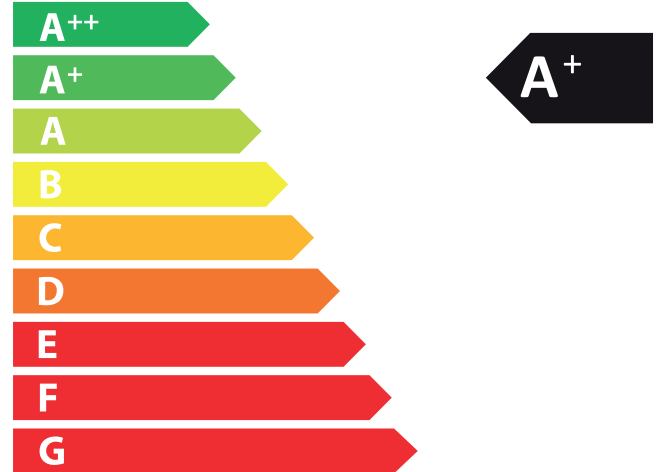

4,0
kW

ENERGIA · ЕНЕРГИЯ · ΕΝΕΡΓΕΙΑ · ENERGIJA · ENERGY · ENERGIE · ENERGI

2015/1186

ENERGY

Contura

810/850