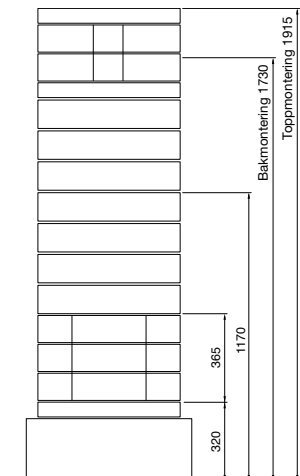

Siri 902 er en klassisk kakkellovn med rikt ornamentert kronkakkell.

Siri kan plasseres i hjørne eller mot en rett vegg. Det er vår minste kakkellovn som kun krever 0,5 m<sup>2</sup> gulvflate.

# MODELLER

**SIRI 901** Effekt: 2-4 kW · Høyde: 2020 mm · Diameter: 795 mm · Vekt: 1250 kg · Virkningsgrad: 80 %

**SIRI 902** Effekt: 2-4 kW · Høyde: 2200 mm · Diameter: 795 mm · Vekt: 1300 kg · Virkningsgrad: 80 %