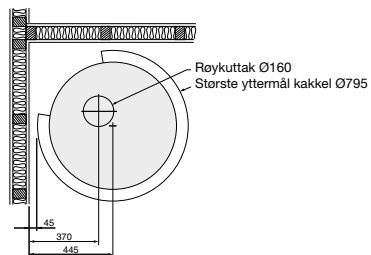

Siri 902 er en klassisk kakkellovn med rikt ornamentert kronkakkell.

Siri kan plasseres i hjørne eller mot en rett vegg. Det er vår minste kakkellovn som kun krever 0,5 m<sup>2</sup> gulvflate.

# MODELLER

**SIRI 901** Effekt: 2-4 kW · Høyde: 2020 mm · Diameter: 795 mm · Vekt: 1250 kg · Virkningsgrad: 80 %

**SIRI 902** Effekt: 2-4 kW · Høyde: 2200 mm · Diameter: 795 mm · Vekt: 1300 kg · Virkningsgrad: 80 %