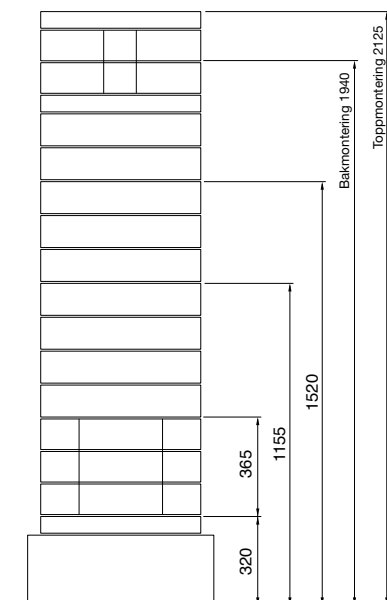

Siri 902 er en klassisk kakkellovn med rikt ornamentert kronkakkell.

Siri kan plasseres i hjørne eller mot en rett vegg. Det er vår minste kakkellovn som kun krever 0,5 m<sup>2</sup> gulvflate.

# MODELLER

**SIRI 901** Effekt: 2-4 kW · Høyde: 2020 mm · Diameter: 795 mm · Vekt: 1250 kg · Virkningsgrad: 80 %

**SIRI 902** Effekt: 2-4 kW · Høyde: 2200 mm · Diameter: 795 mm · Vekt: 1300 kg · Virkningsgrad: 80 %