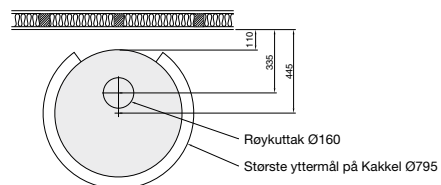

Siri 902 er en klassisk kakkellovn med rikt ornamentert kronkakkell.

Siri kan plasseres i hjørne eller mot en rett vegg. Det er vår minste kakkellovn som kun krever 0,5 m<sup>2</sup> gulvflate.

# MODELLER

**SIRI 901** Effekt: 2-4 kW · Høyde: 2020 mm · Diameter: 795 mm · Vekt: 1250 kg · Virkningsgrad: 80 %

**SIRI 902** Effekt: 2-4 kW · Høyde: 2200 mm · Diameter: 795 mm · Vekt: 1300 kg · Virkningsgrad: 80 %