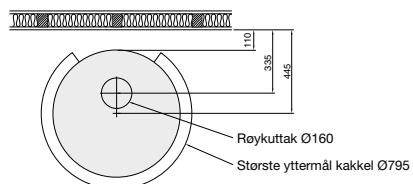

Siri 902 er en klassisk kakkellovn med rikt ornamentert kronkakkell.

Siri kan plasseres i hjørne eller mot en rett vegg. Det er vår minste kakkellovn som kun krever 0,5 m<sup>2</sup> gulvflate.

# MODELLER

**SIRI 901** Effekt: 2-4 kW · Høyde: 2020 mm · Diameter: 795 mm · Vekt: 1250 kg · Virkningsgrad: 80 %

**SIRI 902** Effekt: 2-4 kW · Høyde: 2200 mm · Diameter: 795 mm · Vekt: 1300 kg · Virkningsgrad: 80 %