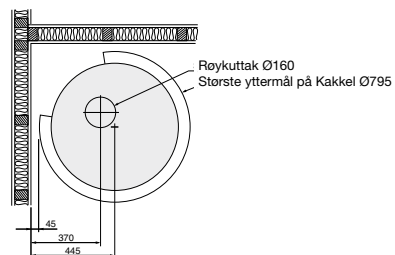

Siri 902 er en klassisk kakkellovn med rikt ornamentert kronkakkell.

Siri kan plasseres i hjørne eller mot en rett vegg. Det er vår minste kakkellovn som kun krever 0,5 m<sup>2</sup> gulvflate.

# MODELLER

**SIRI 901** Effekt: 2-4 kW · Høyde: 2020 mm · Diameter: 795 mm · Vekt: 1250 kg · Virkningsgrad: 80 %

**SIRI 902** Effekt: 2-4 kW · Høyde: 2200 mm · Diameter: 795 mm · Vekt: 1300 kg · Virkningsgrad: 80 %