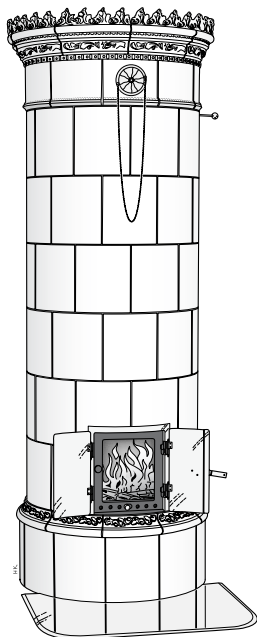

## *Siri*

Siri har en tung og varmelagrende kjerne av støpt olivinstein. Det gjør at varmen lagres i kakkellovnen og avgis opptil ett døgn etter at ilden har sluknet.

Siri 901 er en hvit kakkellovn med et smykke i kronen.

Siri 902 er en klassisk kakkellovn med rikt ornamentert kronkakkell.

Siri kan plasseres i hjørne eller mot en rett vegg. Det er vår minste kakkellovn som kun krever 0,5 m<sup>2</sup> gulvflate.

# MODELLER

**SIRI 901** Effekt: 2-4 kW · Høyde: 2020 mm · Diameter: 795 mm · Vekt: 1250 kg · Virkningsgrad: 80 %

**SIRI 902** Effekt: 2-4 kW · Høyde: 2200 mm · Diameter: 795 mm · Vekt: 1300 kg · Virkningsgrad: 80 %